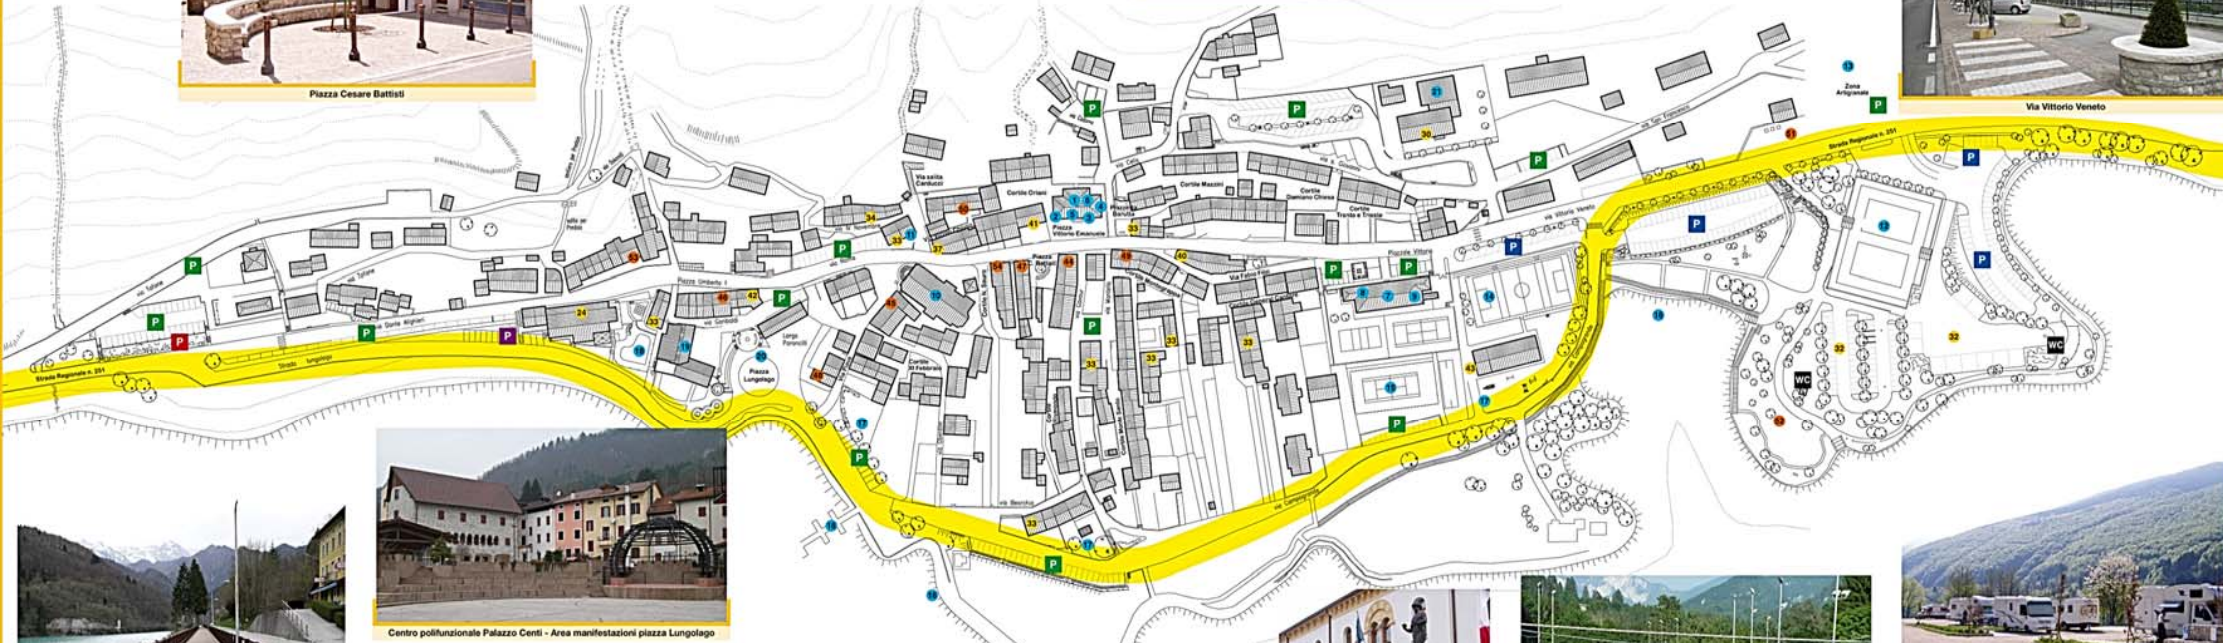

Chiesa parrocchiale San Giovanni Battista